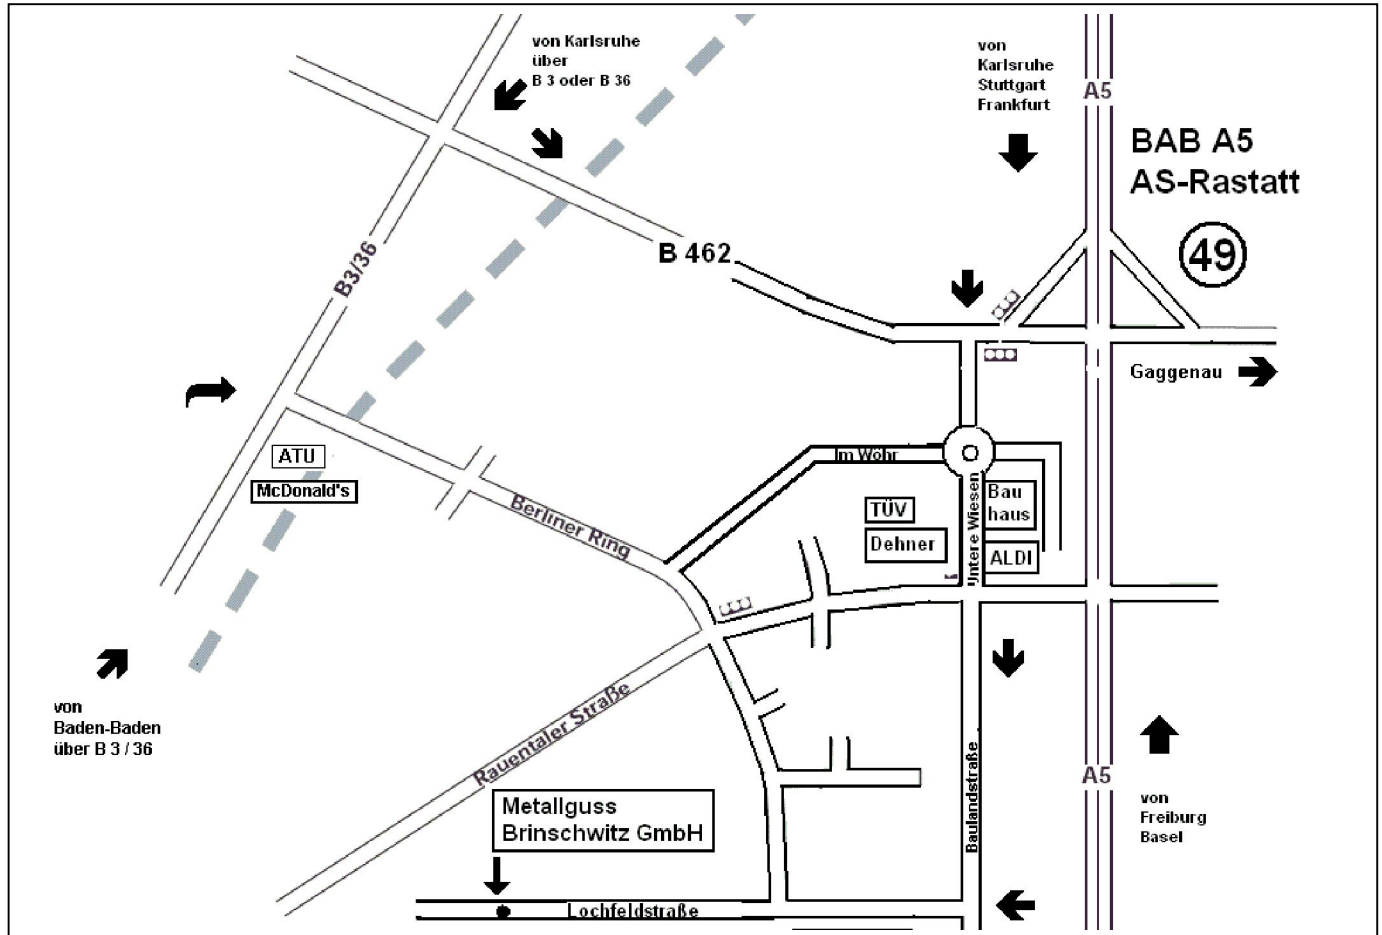

Internetpräsenz: <http://www.metallguss-brinschwitz.de>

BAB aus R. Freiburg	BAB aus R. Karlsruhe	B 3/B36 aus R. Karlsruhe	B 3/B 36 aus R. Baden-Bd
<ul style="list-style-type: none"> <li>• BAB A5 an Anschlußstelle 49 abfahren</li> <li>• An 1.Ampel rechts auf die B 462, sofort auf die linke Fahrspur wechseln</li> <li>• An 2.Ampel geradeaus nach ca. 200 m an 3.Ampel links ab</li> </ul>	<ul style="list-style-type: none"> <li>• BAB A5 an Anschlußstelle 49 abfahren</li> <li>• An 1.Ampel rechts auf die B 462, sofort auf die linke Fahrspur wechseln</li> <li>• nach ca. 100 m an 2.Ampel links ab</li> </ul>	<ul style="list-style-type: none"> <li>• Nach der 1.Ampel links einordnen</li> <li>• An 2.Ampel links ab auf die B 462 Richtung Gaggenau</li> <li>• An der 3.Ampel rechts ab</li> </ul>	<ul style="list-style-type: none"> <li>• R. Karlsruhe, an letzter Ampel B 3/36 (rechts McDonald's u. ATU) rechts ab in den Berliner Ring</li> <li>• 2.Ampel geradeaus</li> <li>• Am Ende des Berliner Ring rechts ab in die Lochfeldstraße</li> </ul>
<ul style="list-style-type: none"> <li>• Untere Wiesen Straße, nach 300 m Kreisverkehr durchfahren.</li> <li>• An der 3.Ampel geradeaus weiter. Nach ca. 800 m rechts ab in die Lochfeldstraße ( links die Spedition Klumpp)</li> <li>• ca. 1000 m bis zu Metallguss Brinschwitz GmbH</li> </ul>			<ul style="list-style-type: none"> <li>• ca. 200 m bis zu Metallguss Brinschwitz GmbH</li> </ul>